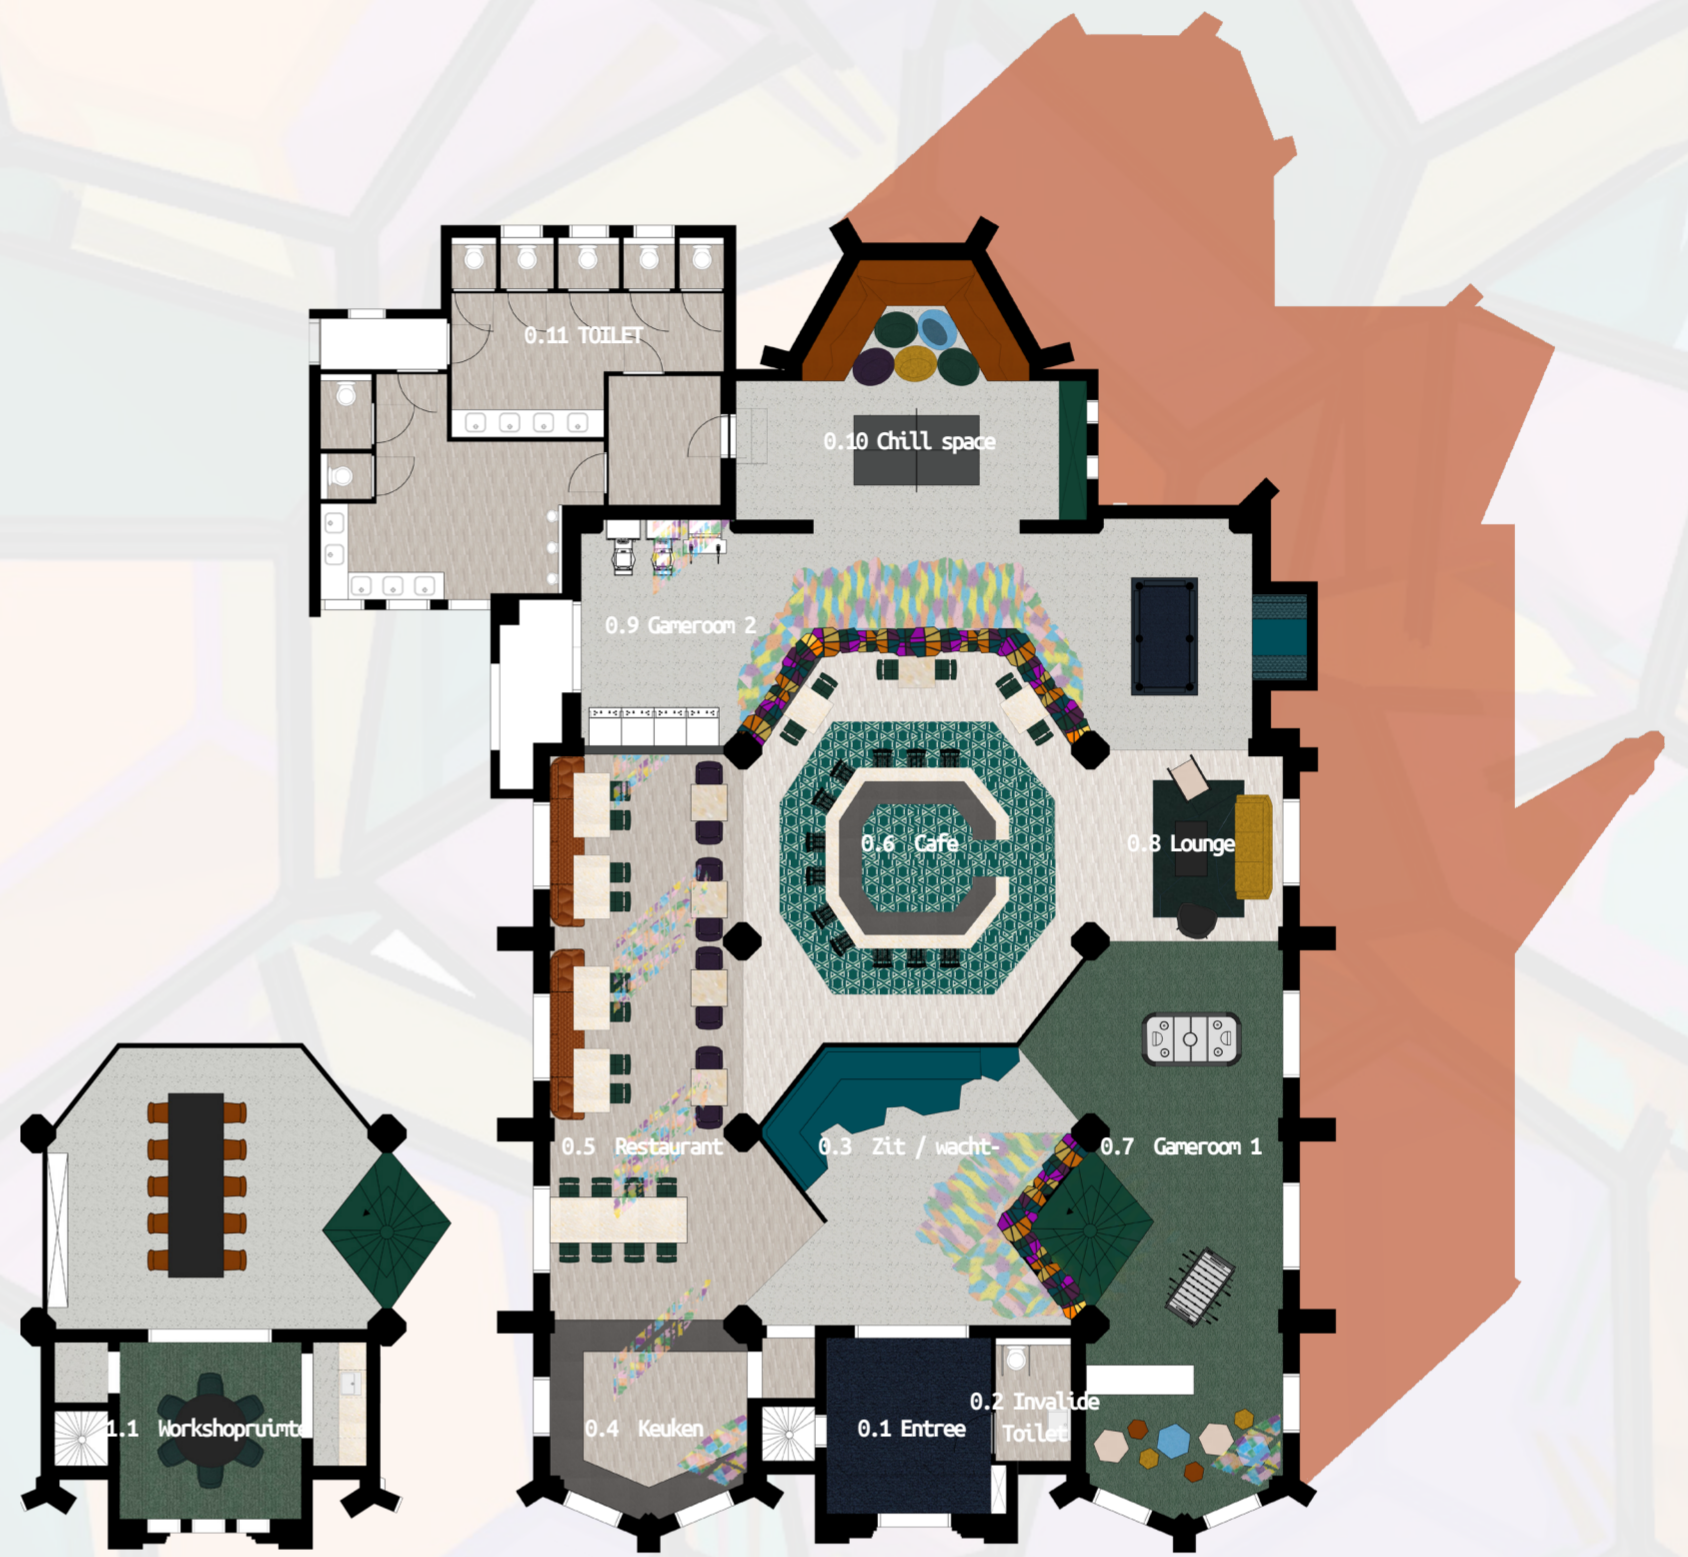

GELUKKIG WEERZIEN

DEFINITIEF ONTWERP CORNELIUSKERK LUTTENBERG AYLA VAN TWILLERT

De Corneliuskerk is het centrale punt van Luttenberg waar mensen elkaar ontmoeten. Dit wil ik graag zo houden en juist stimuleren. De kerk wordt een plek waar jongeren kunnen samenkomen en zich vrij kunnen voelen. Echter is de kerk niet alleen voor de jongeren bedoeld en is er ook ruimte voor volwassenen om elkaar te ontmoeten en samen creatief bezig te zijn.

Wat een kerk uniek maakt is het glas in lood en de reflectie die het kan geven als de zon naar binnen schijnt. Dit gebruik ik als de rode draad van mijn concept. Net zoals de mensen elkaar ontmoeten en weerzien in de kerk, gebeurt dit ook met de kleuren van uit het glas in rood raam. Deze kleuren mengen zich in de reflectie op de grond, wat een prachtig beeld geeft. Dit kleuren spel komt terug in het ontwerp.