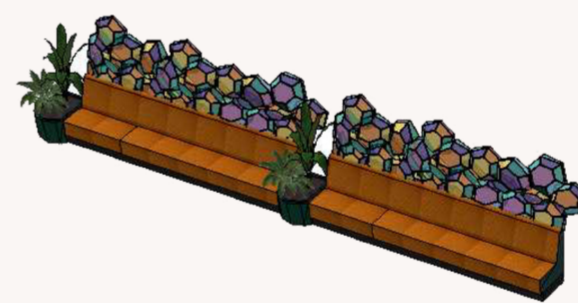

• WAND DECORATIE

- Zit meubel met beplanting
- 100% gerecycled acrylaat
- Maatwerk planten bakken