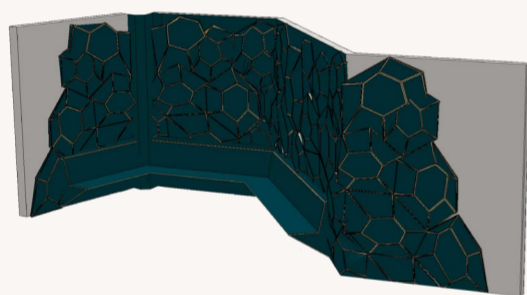

GELUKKIG WEERZIEN

DEFINITIEF ONTWERP CORNELIUSKERK LUTTENBERG

AYLA VAN TWILLERT

REFLECTIE

Overdag wanneer er veel zonlicht door de glas in lood ramen heen schijnt is er een kleurrijke reflectie te zien. Dit is echter niet meer goed te zien wanneer de zon niet schijnt, bijvoorbeeld met slecht weer of als het avond is. Door middel van kunst licht wordt dit probleem opgelost. Op verschillende plekken in de kerk zijn gobo projectors te vinden, die de reflecties zo realistisch mogelijk nabootsen. Daarnaast projecteren deze gobo projectors de reflecties van de glaswanden op de grond.

SAMENHORIGHEID

Jongeren zijn overdag vaak op school of werk. De kerk kan dan gebruikt worden door mensen van wat oudere leeftijd. 's avonds spreken jongeren met elkaar af en dan kan de kerk een plek zijn waar zij samenkomen. Daarnaast kan het de ontmoetings plek zijn voor de jongeren groep Aktie. Er kunnen ook activiteiten georganiseerd worden voor jong en oud, zo kunnen jongeren de nieuwste online trends aan ouderen leren. De ouderen zouden een kookworkshop kunnen geven of in samenwerking met opleidingen andere activiteiten organiseren. De corneliuskerk is het hart van Luttenberg die voor alle inwoners bedoelt is. Daarnaast is het een goede toevoeging voor het vakantie park in Luttenberg.

• LICHT GEVENDE WAND

- Zit / wacht plaats
- Geleurd neon verlichting
- Beleving creëren door middel van licht