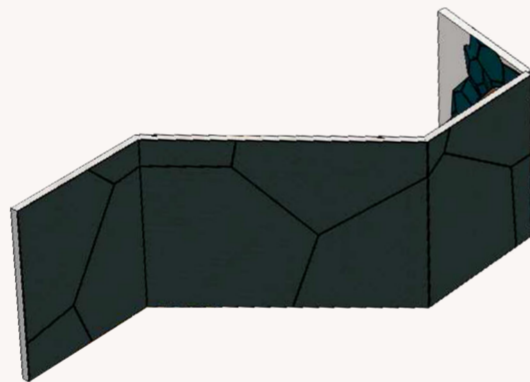

• AKOESTISCHE PANELEN

- Refelt akoestische panelen met streep patroon.
- Verlichting in wand (3000k)
- Draag wand balkon