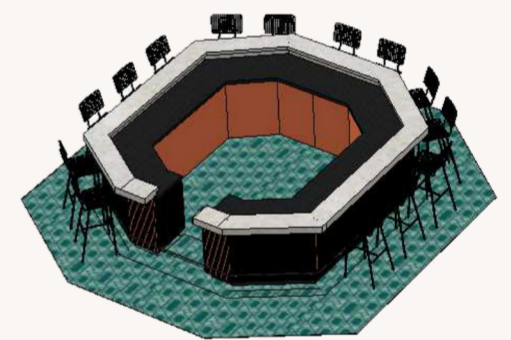

• BAR MET DECORATIEVE VLOER

- Orac Design 3D Wall Covering
- Vloer hufferproof
- Barblad van 100% recycled materiaal.